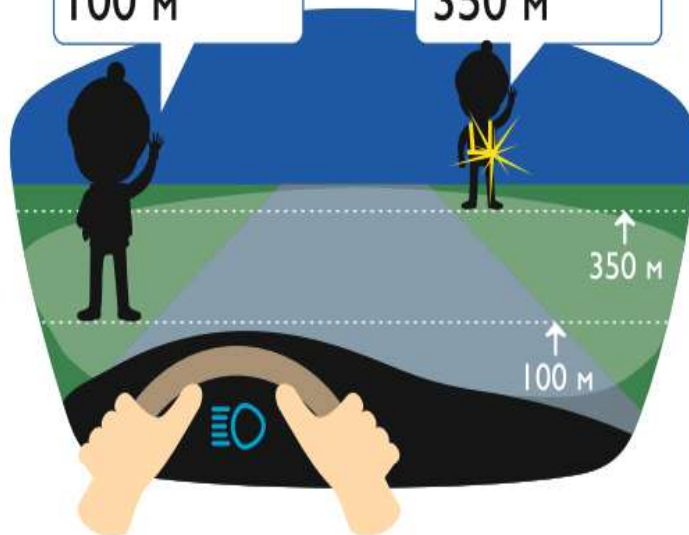

Примеры применения светостражающих элементов

браслеты

брелки

повязки

наклейки и значки

Дальний свет фар

Пешеход без световозвращающих элементов
100 м

Пешеход со световозвращающими элементами
350 м

Ближний свет фар

Пешеход без световозвращающих элементов
50 м

Пешеход со световозвращающими элементами
200 м

СВЕТООТРАЖАТЕЛЬ
Важно для всех!

Твоя безопасность!