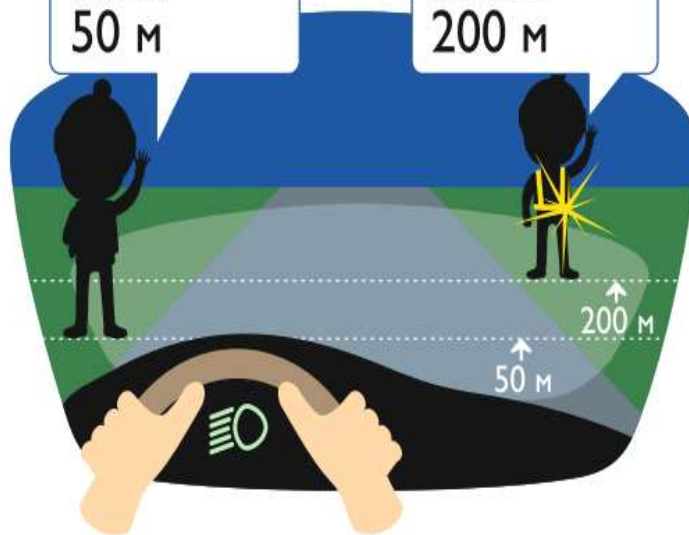

Примеры применения светостражающих элементов

браслеты

брелки

повязки

наклейки и значки

Дальний свет фар

Пешеход без световозвращающих элементов
100 м

Пешеход со световозвращающими элементами
350 м

Ближний свет фар

Пешеход без световозвращающих элементов
50 м

Пешеход со световозвращающими элементами
200 м

СВЕТООТРАЖАТЕЛЬ
Важно для всех!

Твоя безопасность!